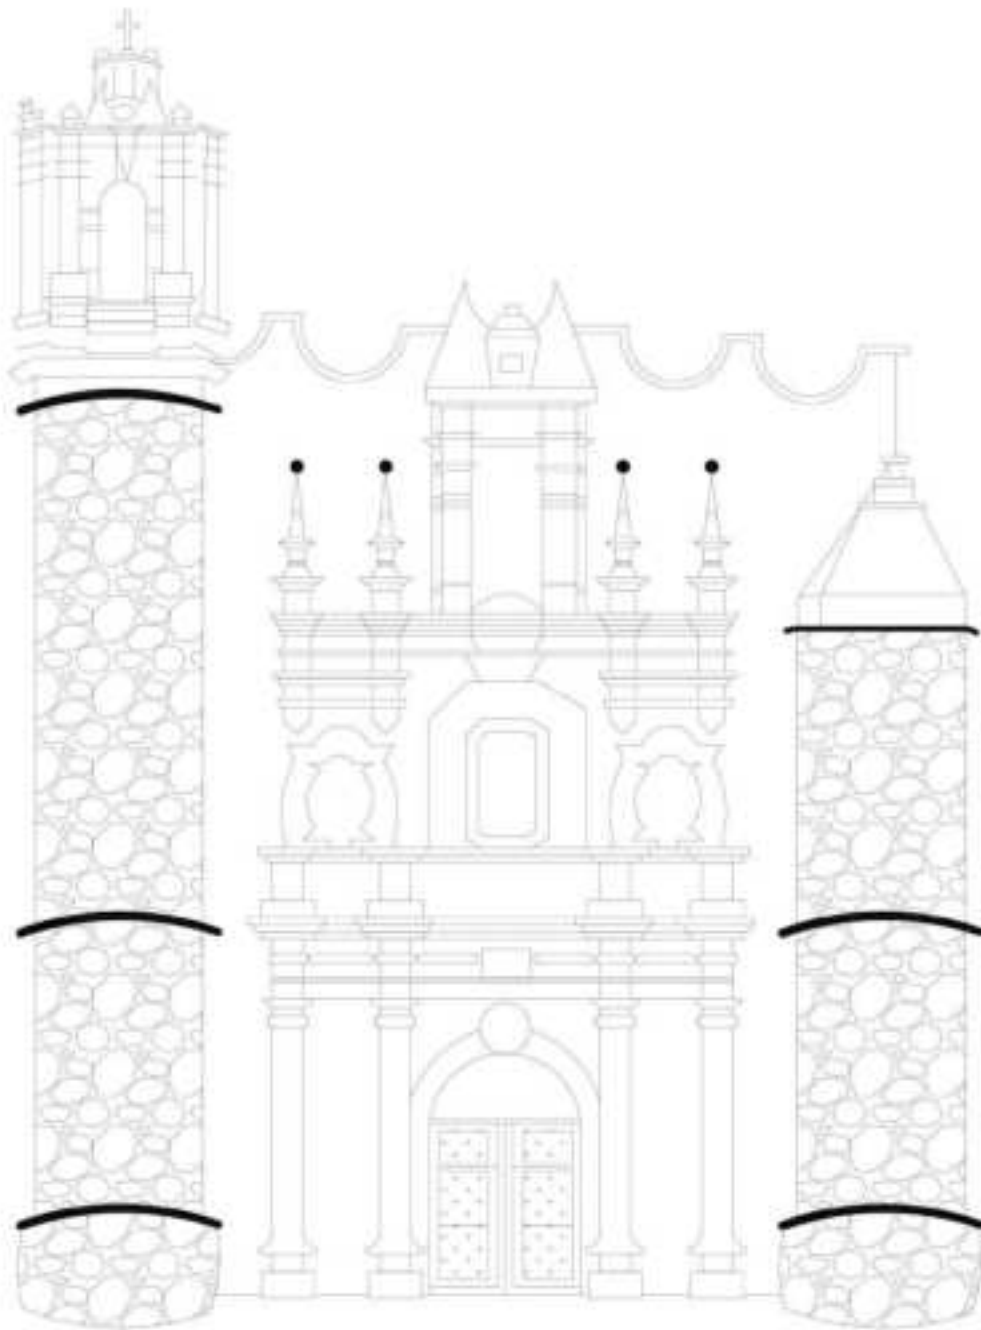

Pachuca de colores

Iglesia de San Francisco

Céfiro de Gloria

Enrique Carvajal

Visita el Museo Virtual de Pachuca en:
www.muvipa.com.mx

Rehilete de la vida

Enrique Carvajal

PACHUCA
CAPITAL DE LA TRANSFORMACIÓN
2024-2027